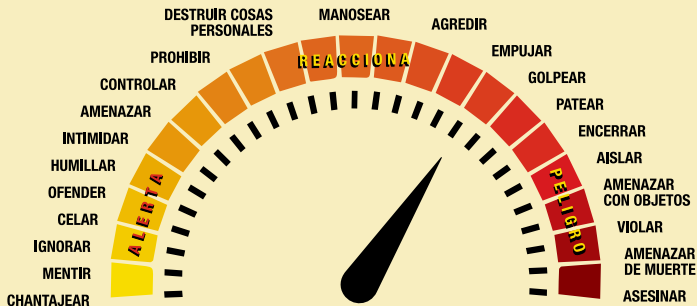

VIOLENTÓMETRO

No importa en qué grado te identifiques
¡La violencia no se tolera!

AUXILIO INMEDIATO ☎ 911 - Servicio Integrado de Seguridad

ASESORÍA GRATUITA ☎ 182 - Ministerio de Justicia, Derechos Humanos y Cultos
151 - Defensoría Pública

DENUNCIA Unidad Judicial de Violencia contra la Mujer y la Familia | Fiscalía

"El Estado velará por los derechos de las personas en movilidad humana" Art. 392. Constitución de la República del Ecuador

CONSEJO NACIONAL
PARA LA IGUALDAD DE GÉNERO